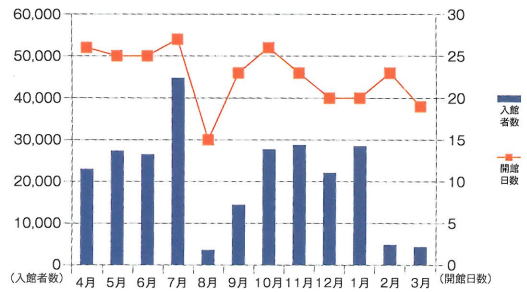

【入館者数統計】

	入館者数 (人)	ラーニング・ commons (内数)	開館日数 (日)	1日平均 入館者数 (人)
4月	22,966	—	26	883
5月	27,358	—	25	1,094
6月	26,478	—	25	1,059
7月	44,762	—	27	1,658
8月	3,583	—	15	239
9月	14,414	—	23	627
10月	27,693	(3,884)	26	1,065
11月	28,756	(6,793)	23	1,250
12月	22,100	(4,918)	20	1,105
1月	28,493	(7,227)	20	1,425
2月	4,857	(1,668)	23	211
3月	4,317	(1,470)	19	227
合計	255,777	(25,960)	272	(1日平均) 940

※ラーニング・commonsは10月開室

【図書借り出し統計】

	人数 (人)	冊数 (冊)
4月	2,569	4,824
5月	3,210	5,840
6月	2,767	5,328
7月	3,527	6,648
8月	751	1,783
9月	1,916	4,090
10月	3,006	5,919
11月	3,046	6,074
12月	2,167	4,387
1月	2,059	3,970
2月	629	1,486
3月	477	1,126
合計	26,124	51,475