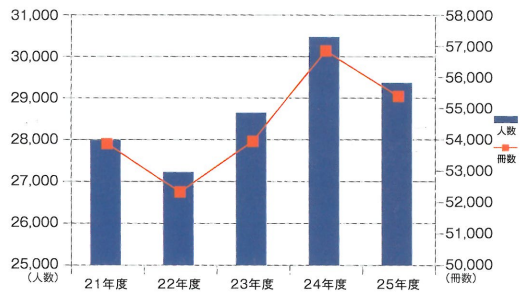

【入館者数統計】

	入館者数 (人)	ラーニング・ commons (内数)	開館日数 (日)	1日平均 入館者数 (人)
4月	22,966	—	26	883
5月	27,358	—	25	1,094
6月	26,478	—	25	1,059
7月	44,762	—	27	1,658
8月	3,583	—	15	239
9月	14,414	—	23	627
10月	27,693	(3,884)	26	1,065
11月	28,756	(6,793)	23	1,250
12月	22,100	(4,918)	20	1,105
1月	28,493	(7,227)	20	1,425
2月	4,857	(1,668)	23	211
3月	4,317	(1,470)	19	227
合計	255,777	(25,960)	272	(1日平均) 940

※ラーニング・commonsは10月開室

【図書借り出し統計】

	人数 (人)	冊数 (冊)
4月	2,569	4,824
5月	3,210	5,840
6月	2,767	5,328
7月	3,527	6,648
8月	751	1,783
9月	1,916	4,090
10月	3,006	5,919
11月	3,046	6,074
12月	2,167	4,387
1月	2,059	3,970
2月	629	1,486
3月	477	1,126
合計	26,124	51,475