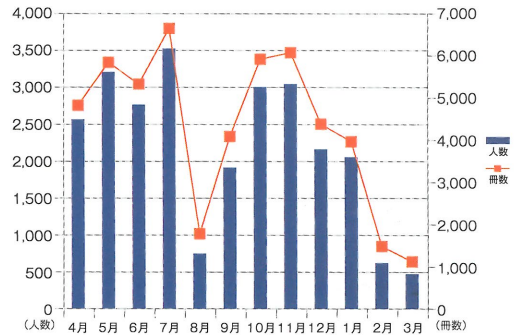

【入館者数統計】

	入館者数 (人)	ラーニング・ commons (内数)	開館日数 (日)	1日平均 入館者数 (人)
4月	22,966	—	26	883
5月	27,358	—	25	1,094
6月	26,478	—	25	1,059
7月	44,762	—	27	1,658
8月	3,583	—	15	239
9月	14,414	—	23	627
10月	27,693	(3,884)	26	1,065
11月	28,756	(6,793)	23	1,250
12月	22,100	(4,918)	20	1,105
1月	28,493	(7,227)	20	1,425
2月	4,857	(1,668)	23	211
3月	4,317	(1,470)	19	227
合計	255,777	(25,960)	272	(1日平均) 940

※ラーニング・commonsは10月開室

【図書借り出し統計】

	人数 (人)	冊数 (冊)
4月	2,569	4,824
5月	3,210	5,840
6月	2,767	5,328
7月	3,527	6,648
8月	751	1,783
9月	1,916	4,090
10月	3,006	5,919
11月	3,046	6,074
12月	2,167	4,387
1月	2,059	3,970
2月	629	1,486
3月	477	1,126
合計	26,124	51,475