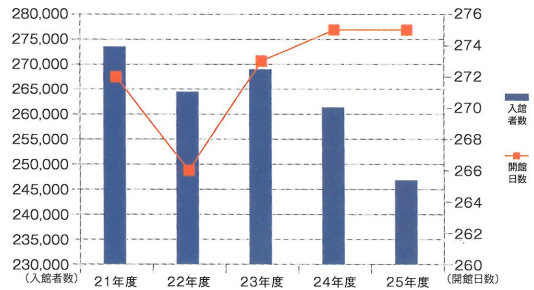

【入館者数統計】

	入館者数 (人)	ラーニング・ commons (内数)	開館日数 (日)	1日平均 入館者数 (人)
4月	22,966	—	26	883
5月	27,358	—	25	1,094
6月	26,478	—	25	1,059
7月	44,762	—	27	1,658
8月	3,583	—	15	239
9月	14,414	—	23	627
10月	27,693	(3,884)	26	1,065
11月	28,756	(6,793)	23	1,250
12月	22,100	(4,918)	20	1,105
1月	28,493	(7,227)	20	1,425
2月	4,857	(1,668)	23	211
3月	4,317	(1,470)	19	227
合計	255,777	(25,960)	272	(1日平均) 940

※ラーニング・commonsは10月開室

【図書借り出し統計】

	人数 (人)	冊数 (冊)
4月	2,569	4,824
5月	3,210	5,840
6月	2,767	5,328
7月	3,527	6,648
8月	751	1,783
9月	1,916	4,090
10月	3,006	5,919
11月	3,046	6,074
12月	2,167	4,387
1月	2,059	3,970
2月	629	1,486
3月	477	1,126
合計	26,124	51,475