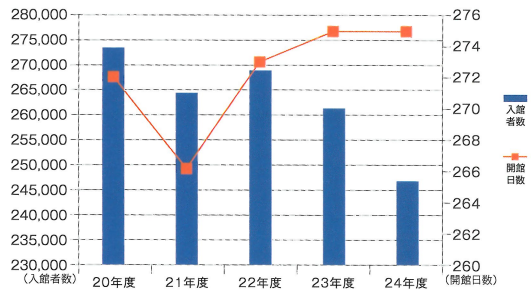

平成24年度 図書館情報センター入館者数統計

平成25年3月31日現在

	入館者数 (人)	開館日数 (日)	1日平均入館者数 (人)
4月	24,500	25	980
5月	26,427	24	1,101
6月	25,818	26	993
7月	47,717	26	1,835
8月	4,491	17	264
9月	15,283	23	664
10月	25,636	27	949
11月	23,688	23	1,030
12月	18,416	21	877
1月	28,604	20	1,430
2月	3,620	23	157
3月	3,002	20	150
合計	247,202	275	(1日平均) 899

平成24年度 図書借り出し統計

平成25年3月31日現在

	人数 (人)	冊数 (冊)
4月	3,277	5,965
5月	3,565	6,395
6月	3,460	6,360
7月	3,709	6,836
8月	845	1,822
9月	2,248	4,332
10月	3,493	6,468
11月	3,116	5,982
12月	2,316	4,475
1月	2,193	4,202
2月	620	1,311
3月	527	1,241
合計	29,369	55,389