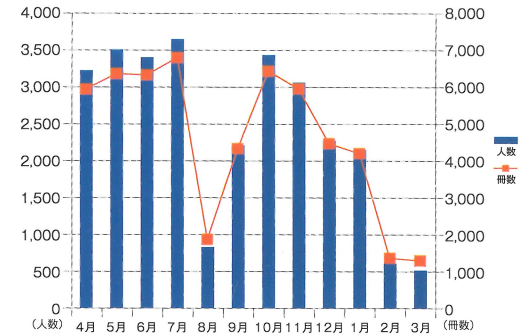

平成24年度 図書館情報センター入館者数統計

平成25年3月31日現在

	入館者数 (人)	開館日数 (日)	1日平均入館者数 (人)
4月	24,500	25	980
5月	26,427	24	1,101
6月	25,818	26	993
7月	47,717	26	1,835
8月	4,491	17	264
9月	15,283	23	664
10月	25,636	27	949
11月	23,688	23	1,030
12月	18,416	21	877
1月	28,604	20	1,430
2月	3,620	23	157
3月	3,002	20	150
合計	247,202	275	(1日平均) 899

平成24年度 図書借り出し統計

平成25年3月31日現在

	人数 (人)	冊数 (冊)
4月	3,277	5,965
5月	3,565	6,395
6月	3,460	6,360
7月	3,709	6,836
8月	845	1,822
9月	2,248	4,332
10月	3,493	6,468
11月	3,116	5,982
12月	2,316	4,475
1月	2,193	4,202
2月	620	1,311
3月	527	1,241
合計	29,369	55,389