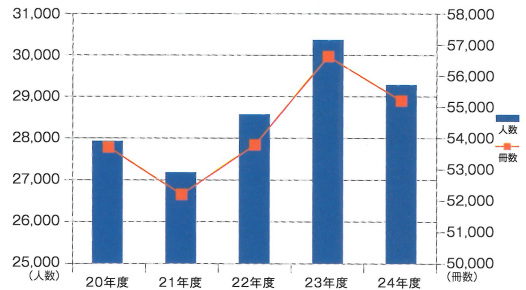

平成24年度 図書館情報センター入館者数統計

平成25年3月31日現在

	入館者数 (人)	開館日数 (日)	1日平均入館者数 (人)
4月	24,500	25	980
5月	26,427	24	1,101
6月	25,818	26	993
7月	47,717	26	1,835
8月	4,491	17	264
9月	15,283	23	664
10月	25,636	27	949
11月	23,688	23	1,030
12月	18,416	21	877
1月	28,604	20	1,430
2月	3,620	23	157
3月	3,002	20	150
合計	247,202	275	(1日平均) 899

平成24年度 図書借り出し統計

平成25年3月31日現在

	人数 (人)	冊数 (冊)
4月	3,277	5,965
5月	3,565	6,395
6月	3,460	6,360
7月	3,709	6,836
8月	845	1,822
9月	2,248	4,332
10月	3,493	6,468
11月	3,116	5,982
12月	2,316	4,475
1月	2,193	4,202
2月	620	1,311
3月	527	1,241
合計	29,369	55,389