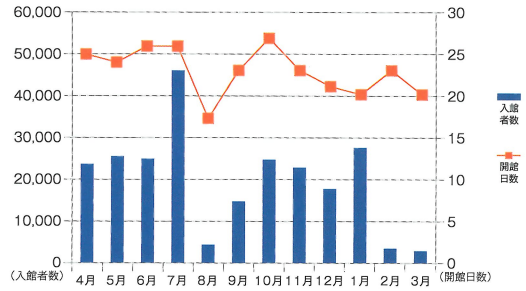

平成24年度 図書館情報センター入館者数統計

平成25年3月31日現在

	入館者数 (人)	開館日数 (日)	1日平均入館者数 (人)
4月	24,500	25	980
5月	26,427	24	1,101
6月	25,818	26	993
7月	47,717	26	1,835
8月	4,491	17	264
9月	15,283	23	664
10月	25,636	27	949
11月	23,688	23	1,030
12月	18,416	21	877
1月	28,604	20	1,430
2月	3,620	23	157
3月	3,002	20	150
合計	247,202	275	(1日平均) 899

平成24年度 図書借り出し統計

平成25年3月31日現在

	人数 (人)	冊数 (冊)
4月	3,277	5,965
5月	3,565	6,395
6月	3,460	6,360
7月	3,709	6,836
8月	845	1,822
9月	2,248	4,332
10月	3,493	6,468
11月	3,116	5,982
12月	2,316	4,475
1月	2,193	4,202
2月	620	1,311
3月	527	1,241
合計	29,369	55,389