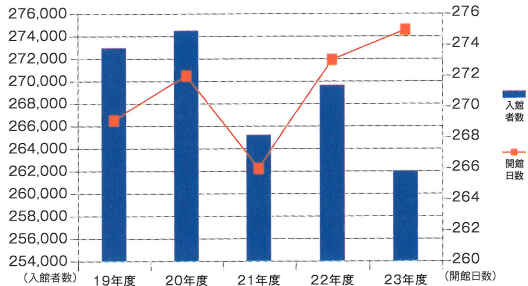

## 平成23年度 図書館情報センター入館者数統計

| 平成23年3月31日現在 |          |          |              |
|--------------|----------|----------|--------------|
|              | 入館者数 (人) | 開館日数 (日) | 1日平均入館者数 (人) |
| 4月           | 25,947   | 26       | 998          |
| 5月           | 25,765   | 23       | 1,120        |
| 6月           | 30,339   | 26       | 1,167        |
| 7月           | 49,855   | 26       | 1,918        |
| 8月           | 4,564    | 18       | 254          |
| 9月           | 15,115   | 23       | 657          |
| 10月          | 26,833   | 25       | 1,073        |
| 11月          | 23,633   | 22       | 1,074        |
| 12月          | 20,404   | 22       | 927          |
| 1月           | 31,272   | 19       | 1,646        |
| 2月           | 4,789    | 24       | 200          |
| 3月           | 3,506    | 21       | 167          |
| 合計           | 262,022  | 275      | (1日平均) 953   |

## 平成23年度 図書貸出統計

| 平成23年3月31日現在 |        |        |
|--------------|--------|--------|
|              | 人数 (人) | 冊数 (冊) |
| 4月           | 3,069  | 5,381  |
| 5月           | 3,240  | 5,595  |
| 6月           | 3,635  | 6,590  |
| 7月           | 4,156  | 7,515  |
| 8月           | 958    | 2,052  |
| 9月           | 2,076  | 4,074  |
| 10月          | 3,288  | 6,143  |
| 11月          | 3,154  | 5,745  |
| 12月          | 2,700  | 5,199  |
| 1月           | 2,749  | 5,217  |
| 2月           | 821    | 1,773  |
| 3月           | 628    | 1,565  |
| 合計           | 30,474 | 56,849 |