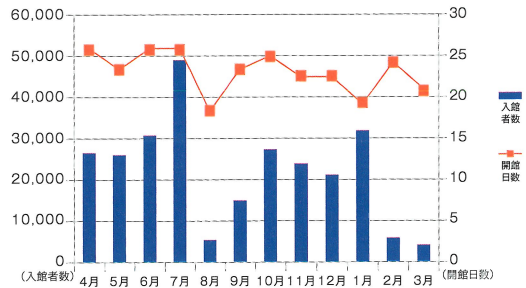

## 平成23年度 図書館情報センター入館者数統計

| 平成23年3月31日現在 |          |          |              |
|--------------|----------|----------|--------------|
|              | 入館者数 (人) | 開館日数 (日) | 1日平均入館者数 (人) |
| 4月           | 25,947   | 26       | 998          |
| 5月           | 25,765   | 23       | 1,120        |
| 6月           | 30,339   | 26       | 1,167        |
| 7月           | 49,855   | 26       | 1,918        |
| 8月           | 4,564    | 18       | 254          |
| 9月           | 15,115   | 23       | 657          |
| 10月          | 26,833   | 25       | 1,073        |
| 11月          | 23,633   | 22       | 1,074        |
| 12月          | 20,404   | 22       | 927          |
| 1月           | 31,272   | 19       | 1,646        |
| 2月           | 4,789    | 24       | 200          |
| 3月           | 3,506    | 21       | 167          |
| 合計           | 262,022  | 275      | (1日平均) 953   |

## 平成23年度 図書貸出統計

| 平成23年3月31日現在 |        |        |
|--------------|--------|--------|
|              | 人数 (人) | 冊数 (冊) |
| 4月           | 3,069  | 5,381  |
| 5月           | 3,240  | 5,595  |
| 6月           | 3,635  | 6,590  |
| 7月           | 4,156  | 7,515  |
| 8月           | 958    | 2,052  |
| 9月           | 2,076  | 4,074  |
| 10月          | 3,288  | 6,143  |
| 11月          | 3,154  | 5,745  |
| 12月          | 2,700  | 5,199  |
| 1月           | 2,749  | 5,217  |
| 2月           | 821    | 1,773  |
| 3月           | 628    | 1,565  |
| 合計           | 30,474 | 56,849 |