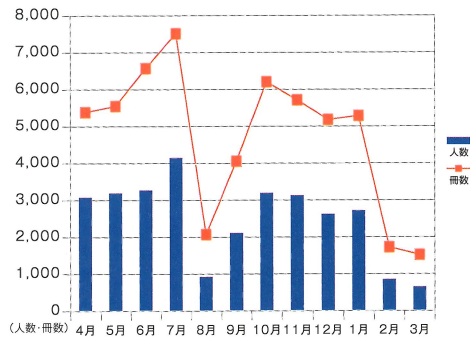

## 平成23年度 図書館情報センター入館者数統計

| 平成23年3月31日現在 |          |          |              |
|--------------|----------|----------|--------------|
|              | 入館者数 (人) | 開館日数 (日) | 1日平均入館者数 (人) |
| 4月           | 25,947   | 26       | 998          |
| 5月           | 25,765   | 23       | 1,120        |
| 6月           | 30,339   | 26       | 1,167        |
| 7月           | 49,855   | 26       | 1,918        |
| 8月           | 4,564    | 18       | 254          |
| 9月           | 15,115   | 23       | 657          |
| 10月          | 26,833   | 25       | 1,073        |
| 11月          | 23,633   | 22       | 1,074        |
| 12月          | 20,404   | 22       | 927          |
| 1月           | 31,272   | 19       | 1,646        |
| 2月           | 4,789    | 24       | 200          |
| 3月           | 3,506    | 21       | 167          |
| 合計           | 262,022  | 275      | (1日平均) 953   |

## 平成23年度 図書貸出統計

| 平成23年3月31日現在 |        |        |
|--------------|--------|--------|
|              | 人数 (人) | 冊数 (冊) |
| 4月           | 3,069  | 5,381  |
| 5月           | 3,240  | 5,595  |
| 6月           | 3,635  | 6,590  |
| 7月           | 4,156  | 7,515  |
| 8月           | 958    | 2,052  |
| 9月           | 2,076  | 4,074  |
| 10月          | 3,288  | 6,143  |
| 11月          | 3,154  | 5,745  |
| 12月          | 2,700  | 5,199  |
| 1月           | 2,749  | 5,217  |
| 2月           | 821    | 1,773  |
| 3月           | 628    | 1,565  |
| 合計           | 30,474 | 56,849 |