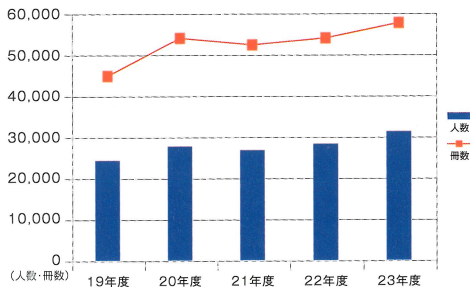

平成23年度 図書貸出統計

平成23年3月31日現在		
	人数 (人)	冊数 (冊)
4月	3,069	5,381
5月	3,240	5,595
6月	3,635	6,590
7月	4,156	7,515
8月	958	2,052
9月	2,076	4,074
10月	3,288	6,143
11月	3,154	5,745
12月	2,700	5,199
1月	2,749	5,217
2月	821	1,773
3月	628	1,565
合計	30,474	56,849