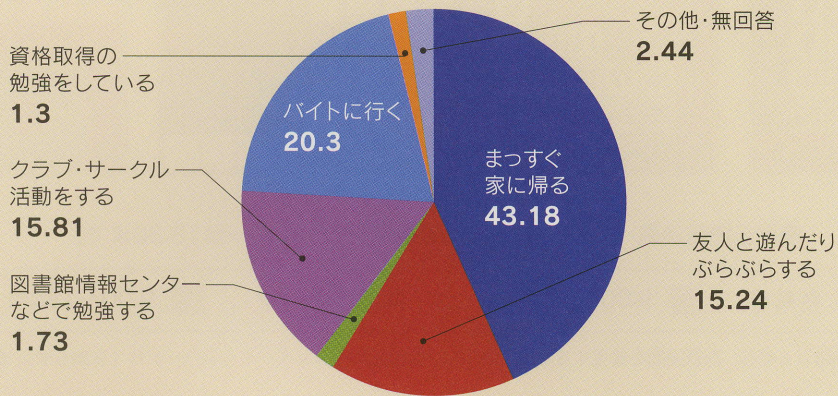

● 平成22年度学生生活アンケート結果分析について ●

本学では3年ごとに学生生活実態調査(学生生活アンケート)を実施し、平成22年6月に第8回として実施されました。そこには図書館に係る項目がありましたので、その調査結果の一部をここに掲載致します。(設問番号は学生生活アンケートに順じています。)

問59 授業の空き時間はどこで過ごしますか？(2つまで選択可)

問60 授業終了後はどうしていますか？(週のうち回数の多い物を1つ選んでください)

問61 図書館情報センター(3階の視聴覚学習センターを含む)の利用について

(単位%)