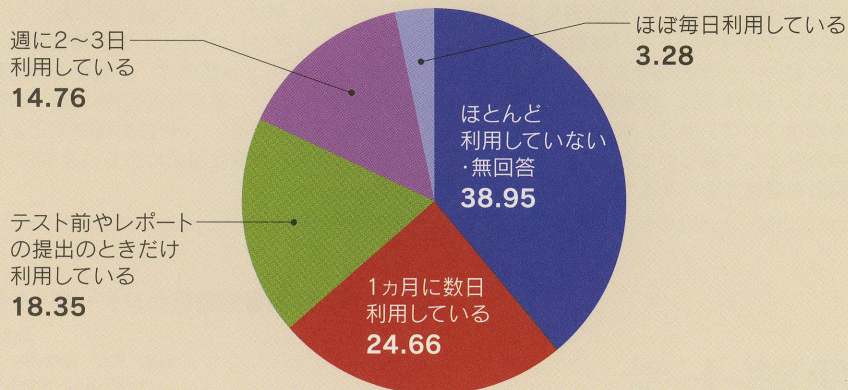

● 平成22年度学生生活アンケート結果分析について ●

本学では3年ごとに学生生活実態調査(学生生活アンケート)を実施し、平成22年6月に第8回として実施されました。そこには図書館に係る項目がありましたので、その調査結果の一部をここに掲載致します。(設問番号は学生生活アンケートに順じています。)

問59 授業の空き時間はどこで過ごしますか？(2つまで選択可)

問60 授業終了後はどうしていますか？(週のうち回数の多い物を1つ選んでください)

問61 図書館情報センター(3階の視聴覚学習センターを含む)の利用について

(単位%)