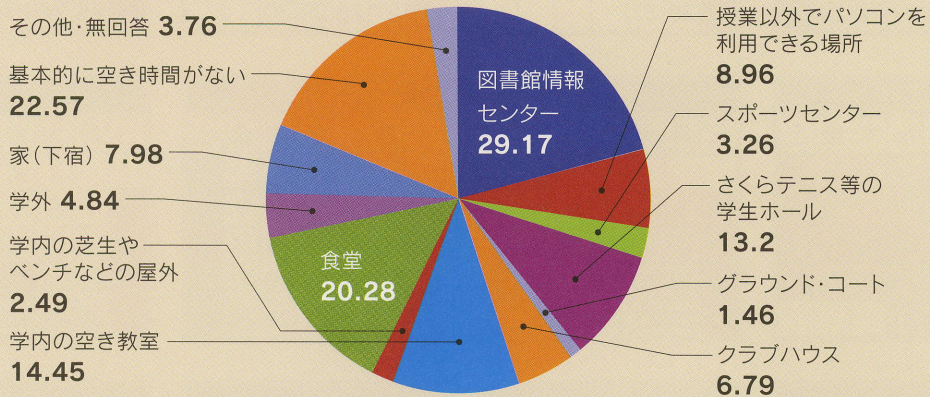

● 平成22年度学生生活アンケート結果分析について ●

本学では3年ごとに学生生活実態調査(学生生活アンケート)を実施し、平成22年6月に第8回として実施されました。そこには図書館に係る項目がありましたので、その調査結果の一部をここに掲載致します。(設問番号は学生生活アンケートに順じています。)

問59 授業の空き時間はどこで過ごしますか？(2つまで選択可)

問60 授業終了後はどうしていますか？(週のうち回数の多い物を1つ選んでください)

問61 図書館情報センター(3階の視聴覚学習センターを含む)の利用について

(単位%)