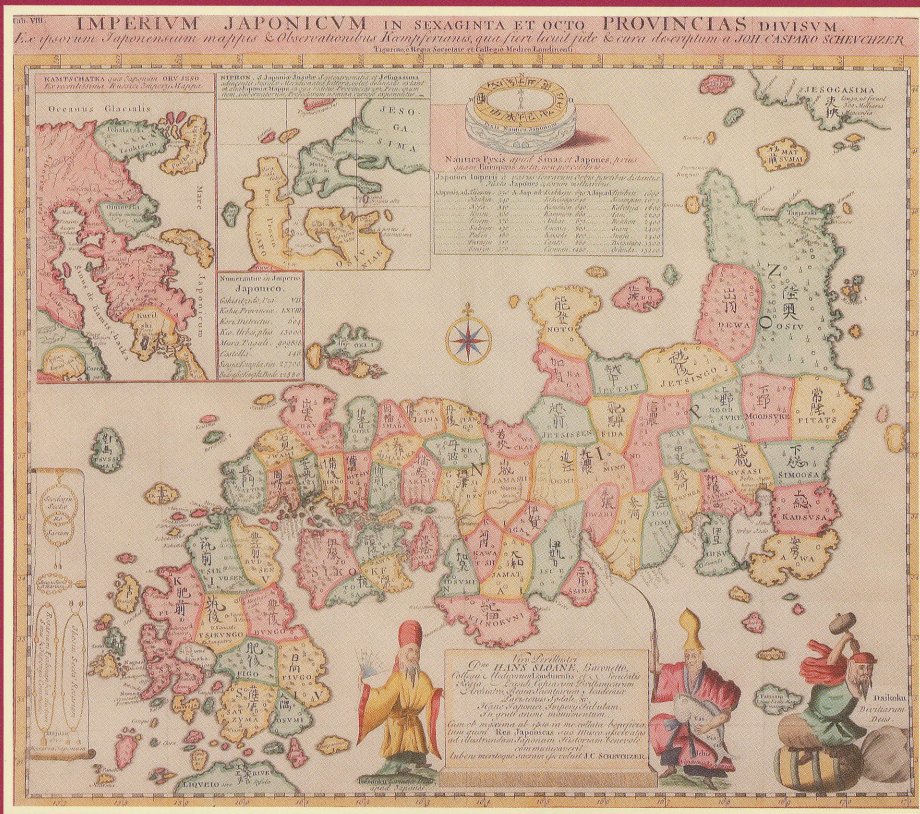

このはずく

AICHI GAKUIN
UNIVERSITY

ケンペル「日本図」

Contents

- 2 「理念と目標」・表紙の解説
- 3 図書館この1年
- 4 私と図書館
- 5 研究所探訪
- 6 マイページについて
- 7 平成22年度 学生生活アンケート
- 8 図書館カレンダー